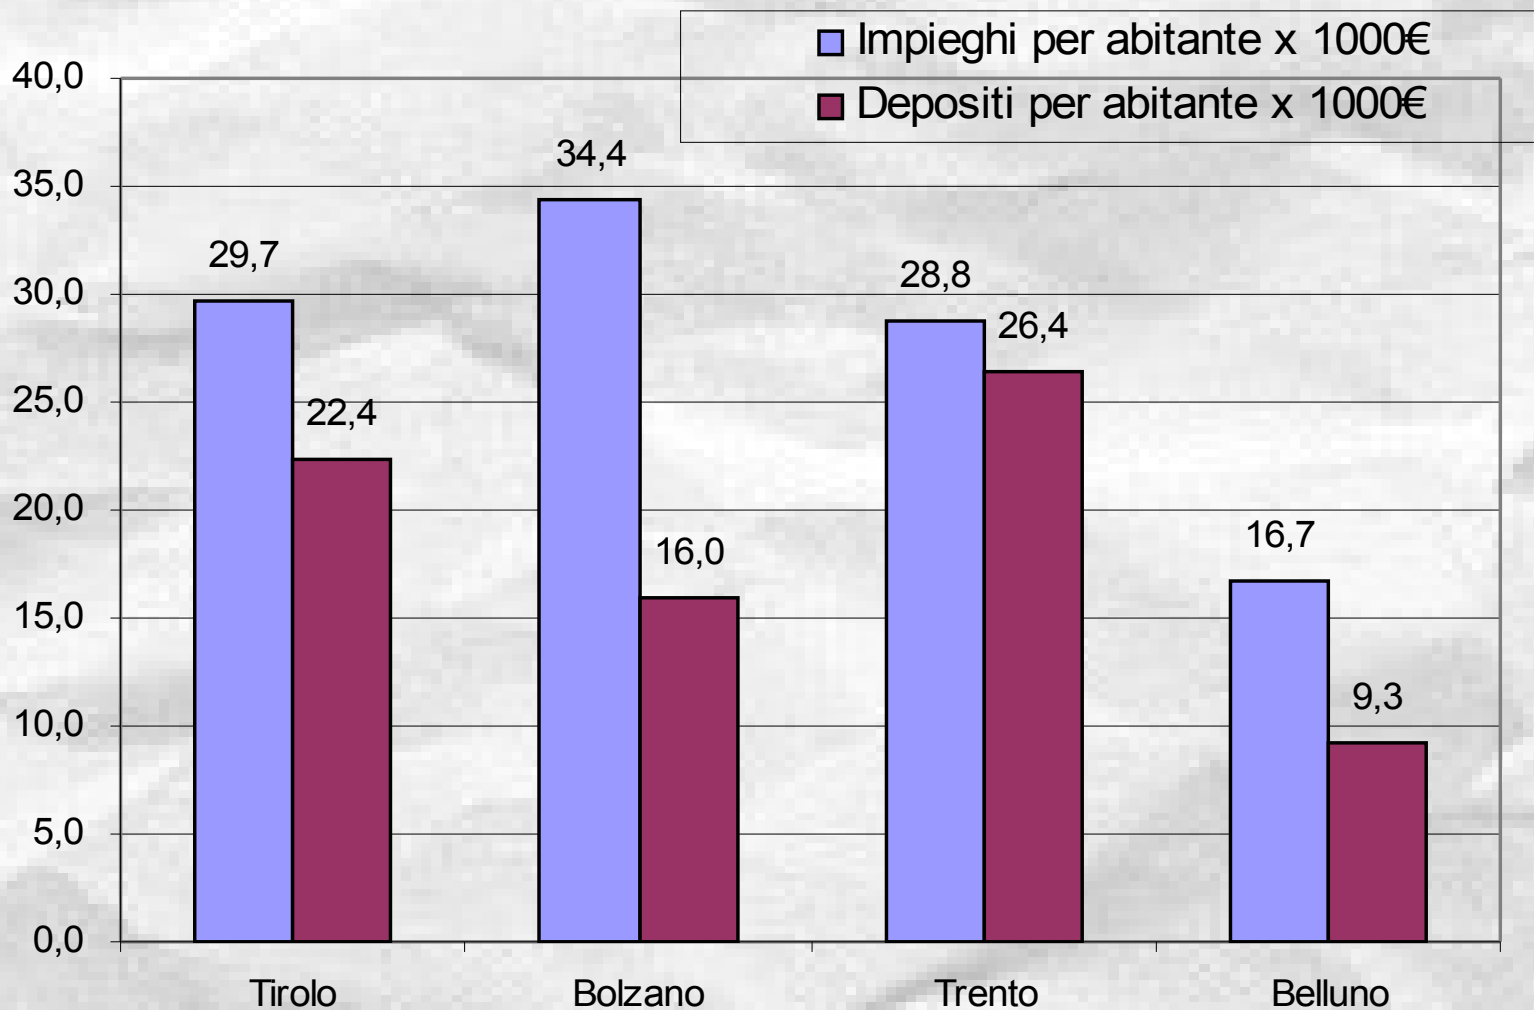

Impieghi e depositi bancari.