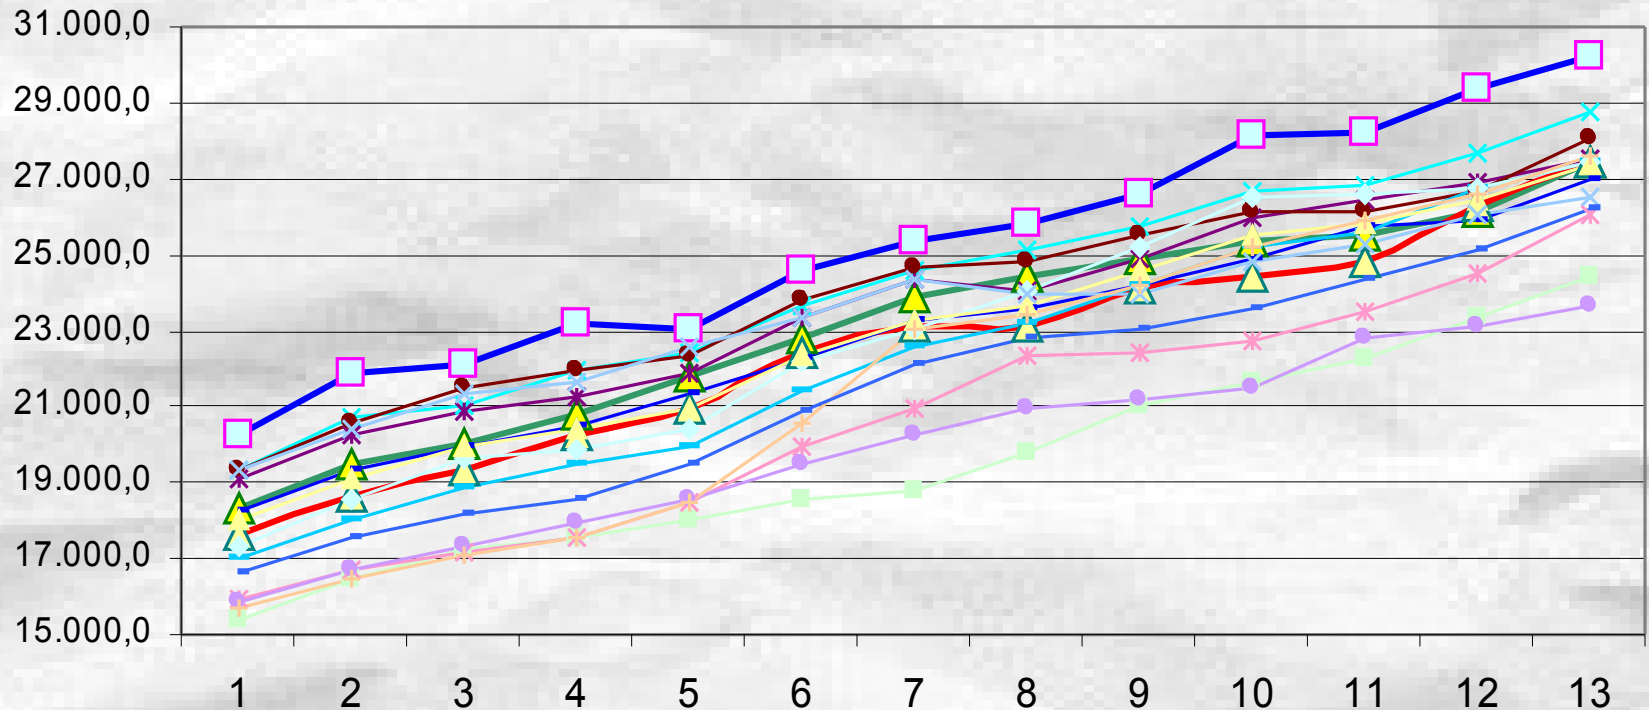

Valore aggiunto procapite.