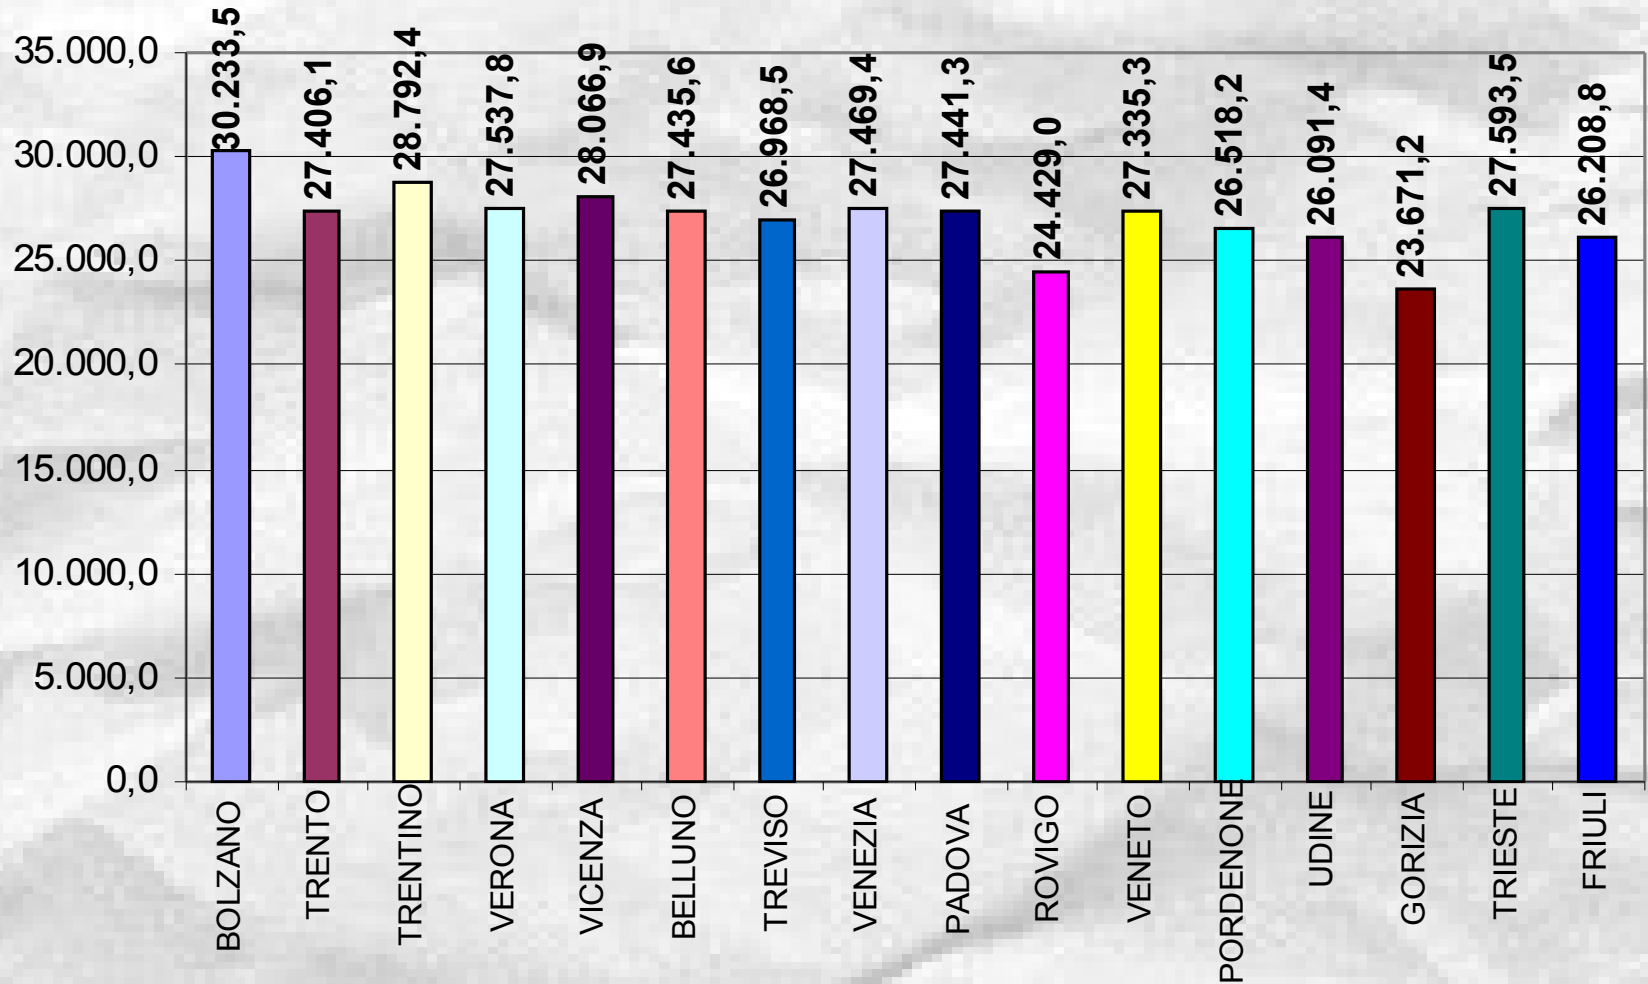

Valore aggiunto procapite.