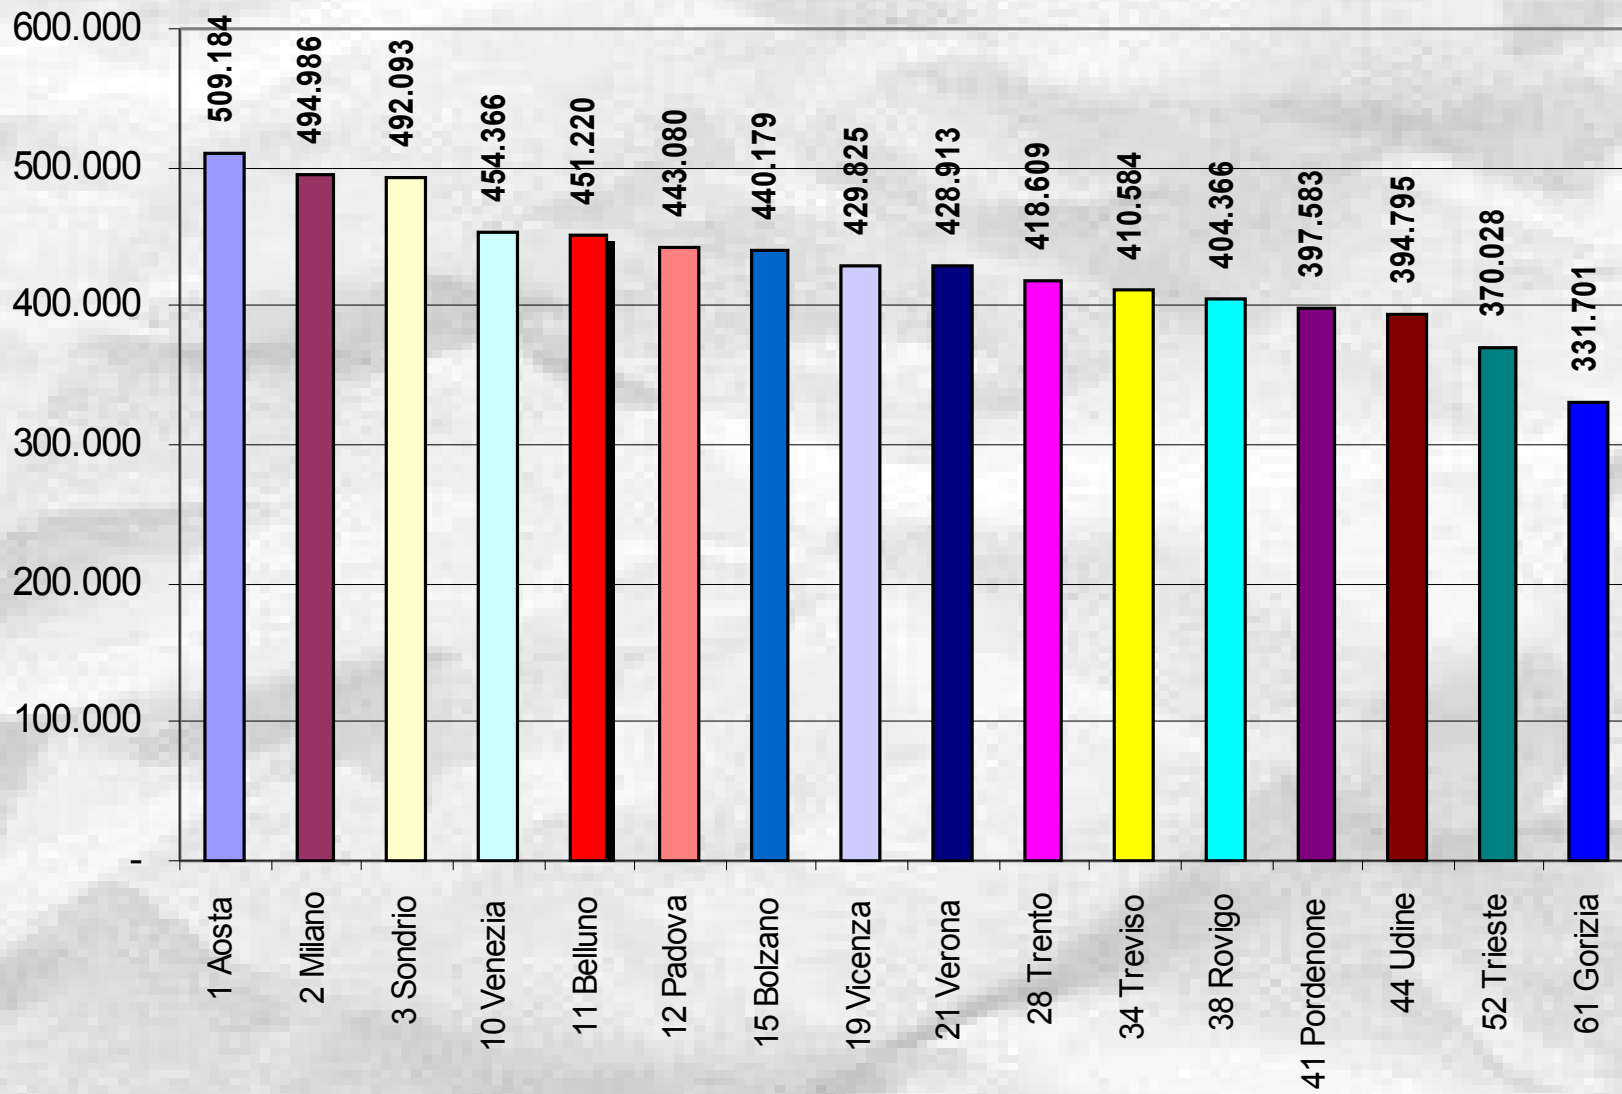

Graduatoria per valore medio del patrimonio delle famiglie. 2008