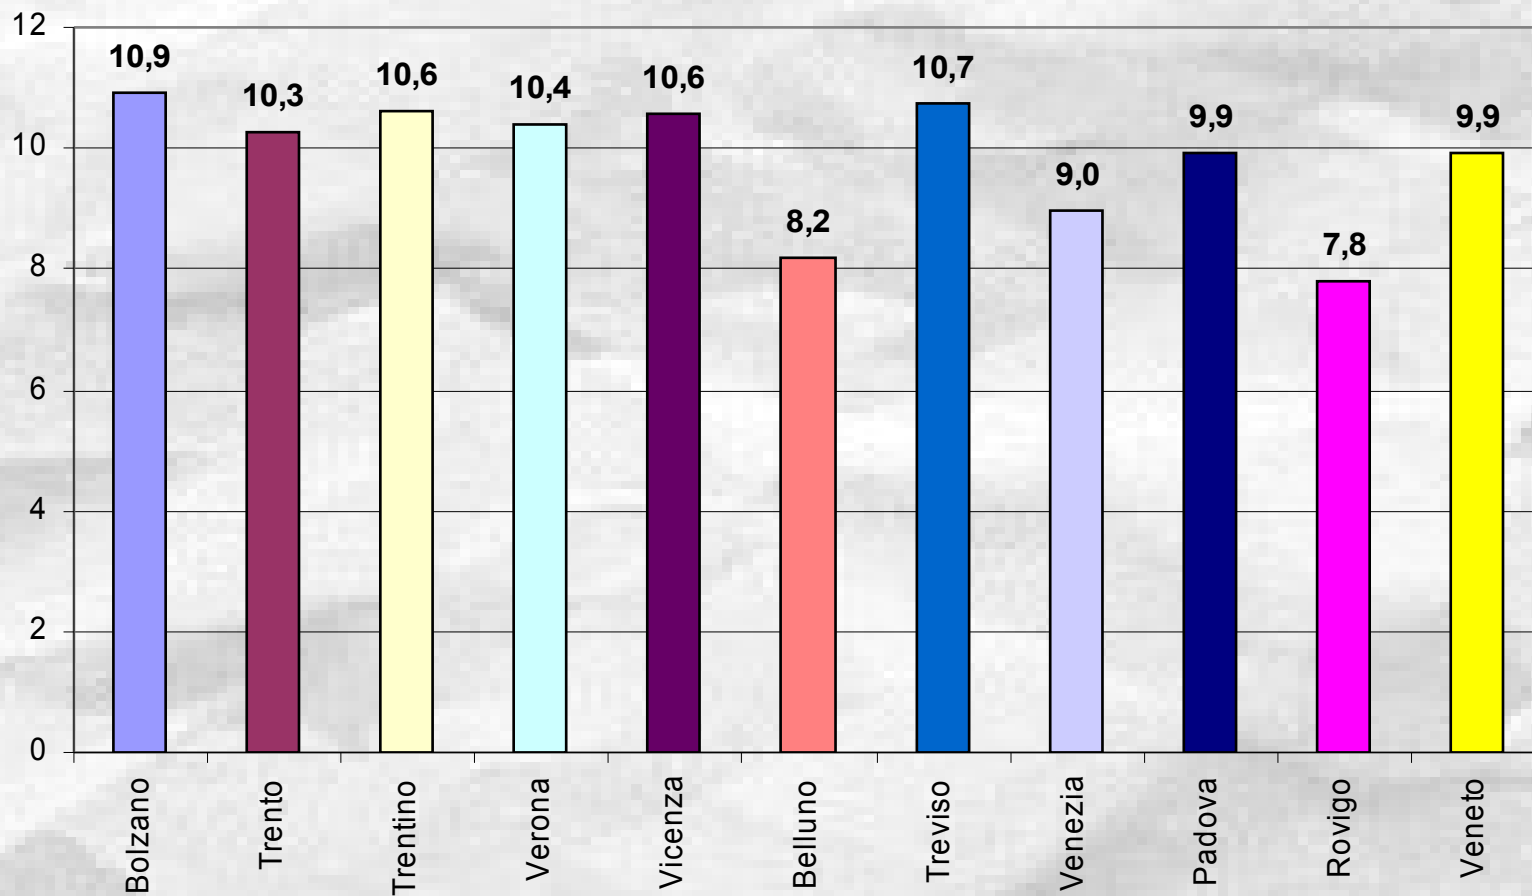

Indice di natalità. Media 2006-2009