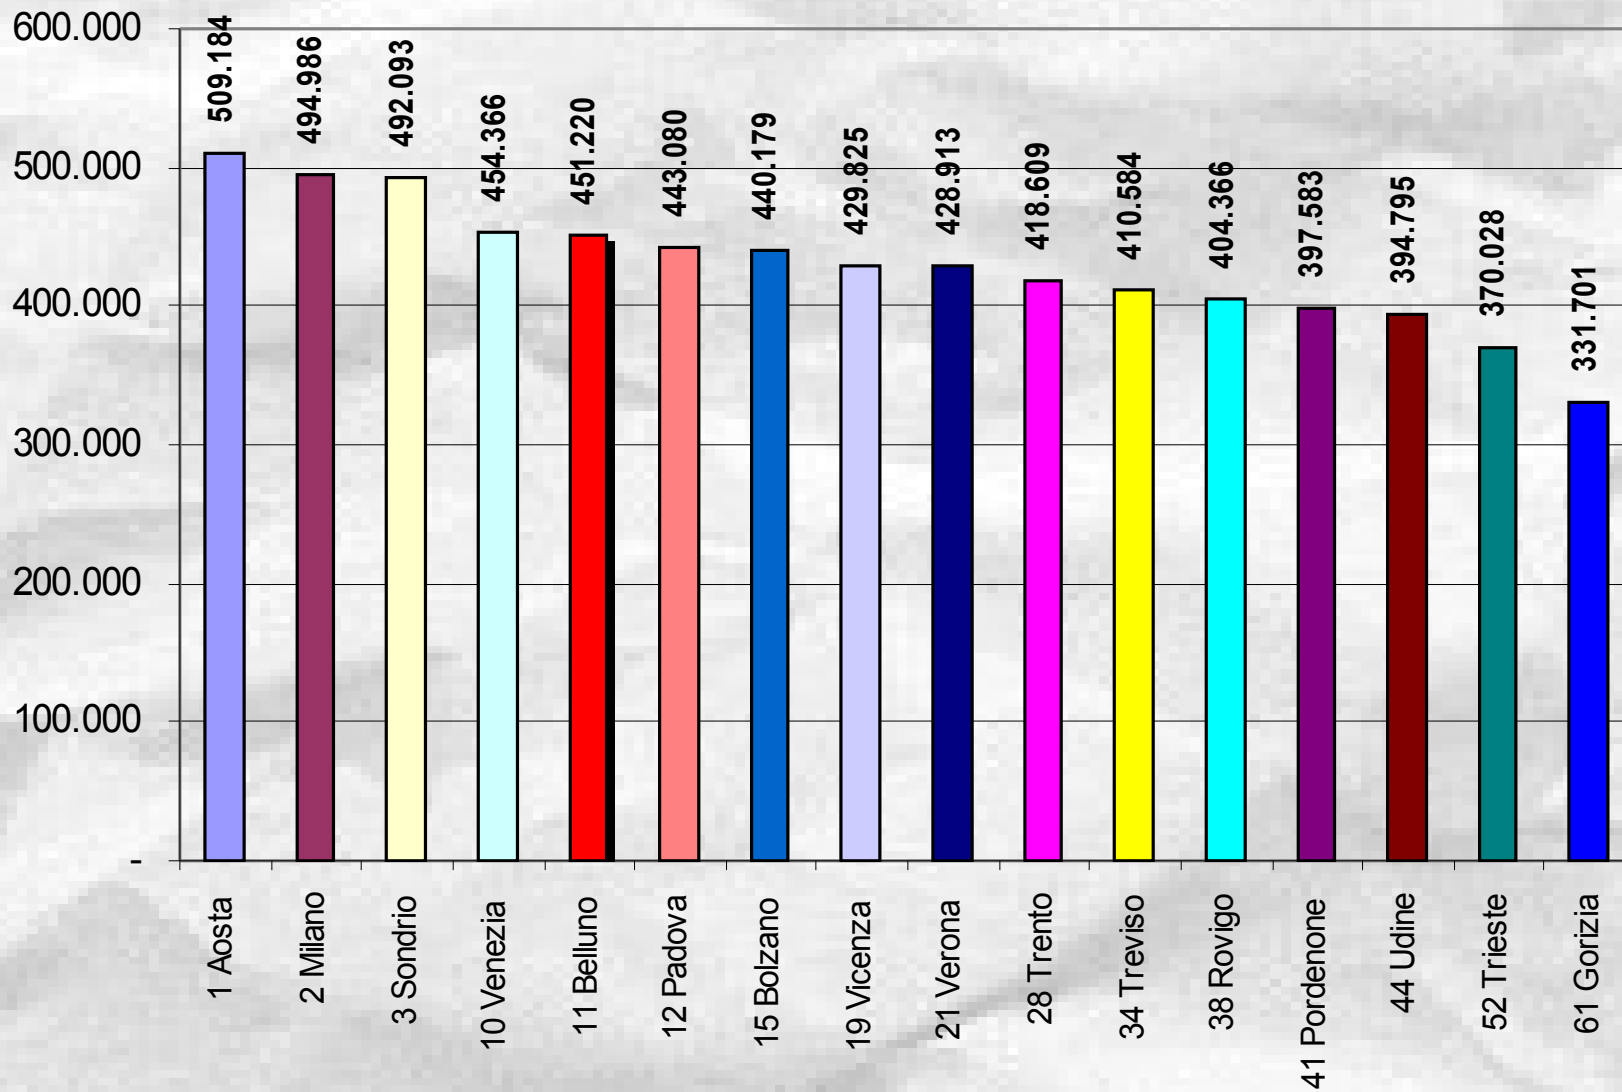

Graduatoria per valore medio del patrimonio delle famiglie. 2008